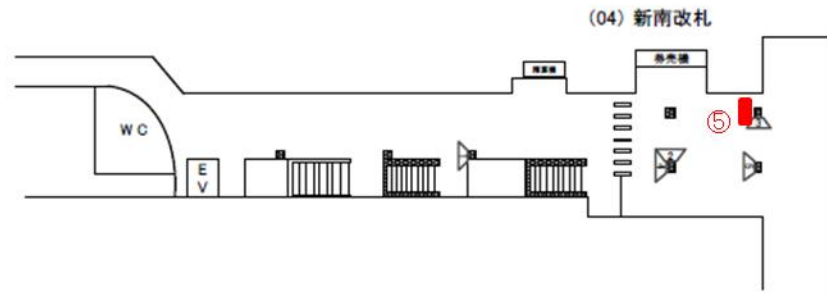

【新設媒体情報】 JR東日本 武蔵小杉駅 横須賀線ホーム・新南改札 駅看板広告のご案内（駅広告）

サインボード配置図面

77/146 0470-04, 05. VSD	武蔵小杉	0470	04 新南改札 05 横須賀線ホーム	2016/12/12 11:08:35

← 東京

横浜 →