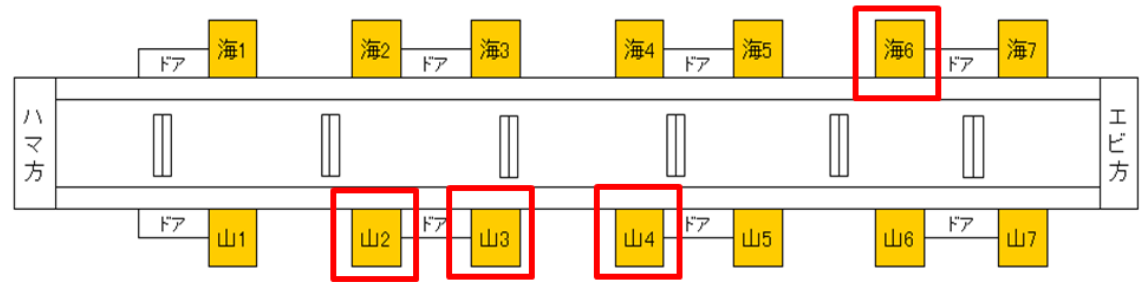

交通広告・屋外広告の情報サイト  
**交通広告ナビ**  
Transit Advertisement Navigation System  
☎ 03-5305-4802  
<http://www.koutsu-navi.com>

**【お得な媒体情報】 相鉄 ドア横 長期掲出キャンペーンのご案内（電車広告）**

---

<注意事項>

- ※ 広告料金は税別表示です。
- ※ 電鉄によるクライアント、掲出内容審査がございます。
- ※ お申込後のキャンセルは出来ませんのでご了承ください。

# 相鉄線 ドア横 長期掲出キャンペーン

現状 上記車両中央付近枠への掲出が可能です。お申込は決定優先となります。

企画内容	サイズ	掲出期間	定価	割引率	キャンペーン掲出料	適用条件
年間掲出	B3	1年間 (12期)	9,600,000円 (1期800,000円)	37.5%	<b>6,000,000円</b> (1期600,000円×10回、11・12回目無料)	平成30年8月29日 までに掲出開始 (取付日は要調整)
6ヵ月掲出	B3	6ヵ月 (6期)	4,800,000円 (1期800,000円)	約27%	<b>3,500,000円</b> (1期700,000円×5回、6回目無料)	