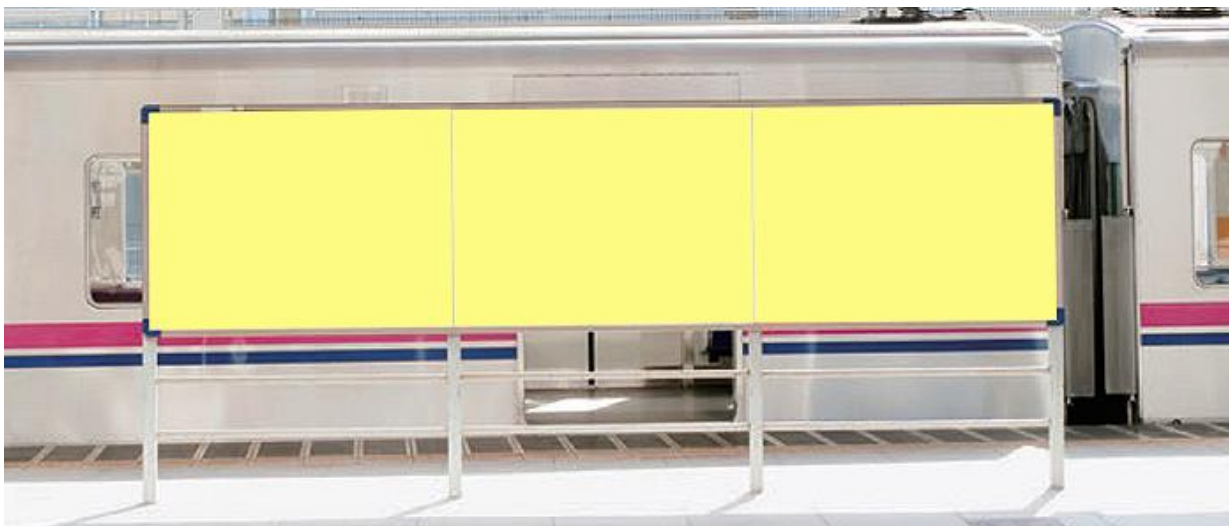

8月限定 一般駅ばり 「1期料金2期掲出」企画

《実施期間》

2018年8月起算枠**限定**

《企画概要》

一般駅ばりを1期あたり**300,000円**以上お申込み頂ければ、
通常1期1週間の掲出を**2週間**掲出いたします（実質**50%OFF**）。

《備考》 ※一般駅ばりに限りますので、駅ばりセット商品のKSセットなどは適用除外させていただきます。
※パチンコ業種様、不動産業種様は適用除外とさせていただきます。
※企画発表後の申込み・受付に限ります。
※他施策は併用不可となります。

制作・校正費等は別途かかります。※一部製作内包商品を除く

※ 広告料金は税別表示です

※電鉄による広告主様・デザイン内容審査がございます。