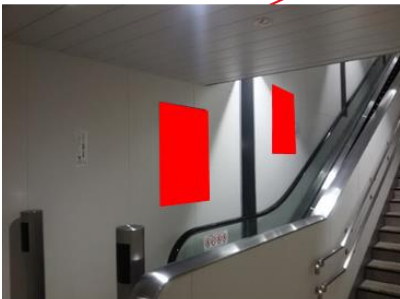

※制作・作業費は別途発生いたします。
※道路占用料は含まれております。
※掲出位置に銀色のレールがあります。こちらを回避して設置して下さい。

※ 申込から掲出までに3週間程度かかります。
※エスカレータ部分は終電後作業になります。

制作・校正費等は別途かかります。

※ 広告料金は税別表示です ※電鉄による広告主様・デザイン内容審査がございます。

【新商品情報】 多摩モノレール 立飛駅／中央大学・明星大学駅 セレクトパネルセットのご案内（駅広告）

立飛駅セレクトパネルセット掲出位置（コンコース階）

※エスカレータ部分の作業は、終電後になります。

【新商品情報】多摩モノレール 立飛駅／中央大学・明星大学駅 セレクトパネルセットのご案内（駅広告）

立飛駅セレクトパネルセット掲出位置（ホーム階）

※エスカレータ部分の作業は、終電後になります。

【新商品情報】 多摩モノレール 立飛駅／中央大学・明星大学駅 セレクトパネルセットのご案内（駅広告）

中央大学・明星大学駅セレクトパネルセット