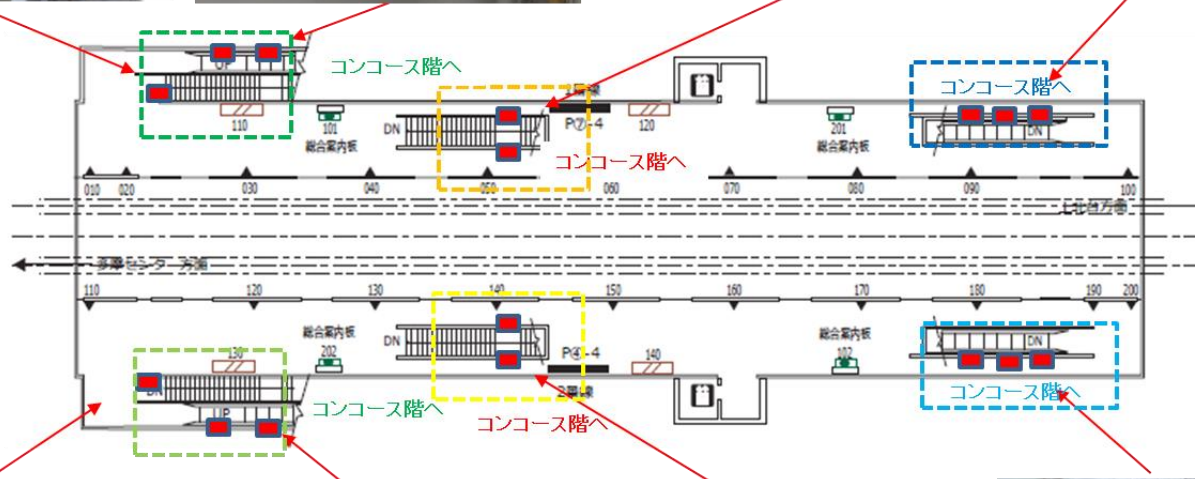

※制作・作業費は別途発生いたします。
※道路占用料は含まれております。
※掲出位置に銀色のレールがあります。こちらを回避して設置して下さい。

※ 申込から掲出までに3週間程度かかります。
※エスカレータ部分は終電後作業になります。

制作・校正費等は別途かかります。

※ 広告料金は税別表示です ※電鉄による広告主様・デザイン内容審査がございます。

【新商品情報】 多摩モノレール 立飛駅／中央大学・明星大学駅 セレクトパネルセットのご案内（駅広告）

立飛駅セレクトパネルセット掲出位置（コンコース階）

※エスカレータ部分の作業は、終電後になります。

【新商品情報】多摩モノレール 立飛駅／中央大学・明星大学駅 セレクトパネルセットのご案内（駅広告）

立飛駅セレクトパネルセット掲出位置（ホーム階）

※エスカレータ部分の作業は、終電後になります。

【新商品情報】 多摩モノレール 立飛駅／中央大学・明星大学駅 セレクトパネルセットのご案内（駅広告）

中央大学・明星大学駅セレクトパネルセット

短期で集中的に中央大学・明星大学駅をジャックできる、
 臨時パネルをパッケージ商品化いたしました。

同時期で2クライアント様まで
 受付可とします。
 （但し、同業種の共存は不可、先着優先）

掲出サイズ

H:1,030mm×W:728mm
 (B1サイズ)

掲出期間

1週間

2018年10月1日以降、随時起算

掲出面数