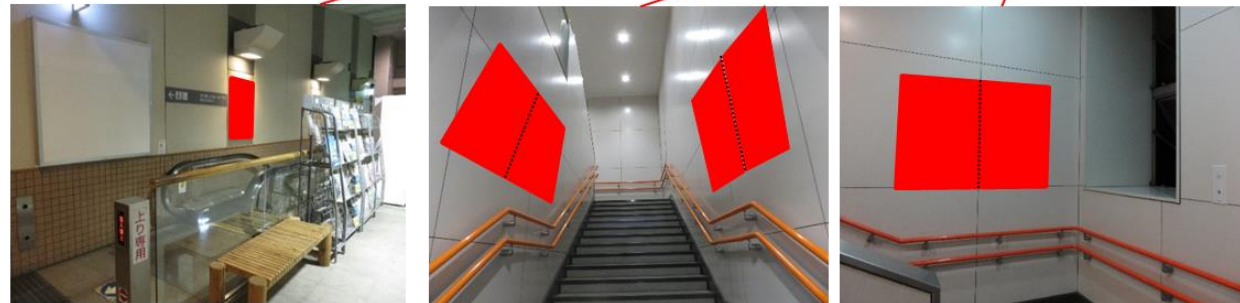

短期で集中的に中央大学・明星大学駅をジャックできる、
 臨時パネルをパッケージ商品化いたしました。

同時期で2クライアント様まで
 受付可とします。
 （但し、同業種の共存は不可、先着優先）

掲出サイズ

H:1,030mm×W:728mm
 (B1サイズ)

掲出期間

1週間

2018年10月1日以降、随時起算

掲出面数

【新商品情報】多摩モノレール 立飛駅／中央大学・明星大学駅 セレクトパネルセットのご案内（駅広告）

中央大学・明星大学駅セレクトパネルセット掲出位置（コンコース階）

※エスカレータ部分の作業は、
終電後になります。

【新商品情報】多摩モノレール 立飛駅／中央大学・明星大学駅 セレクトパネルセットのご案内（駅広告）

中央大学・明星大学駅セレクトパネルセット掲出位置（ホーム階）

※エスカレータ部分の作業は、終電後になります。