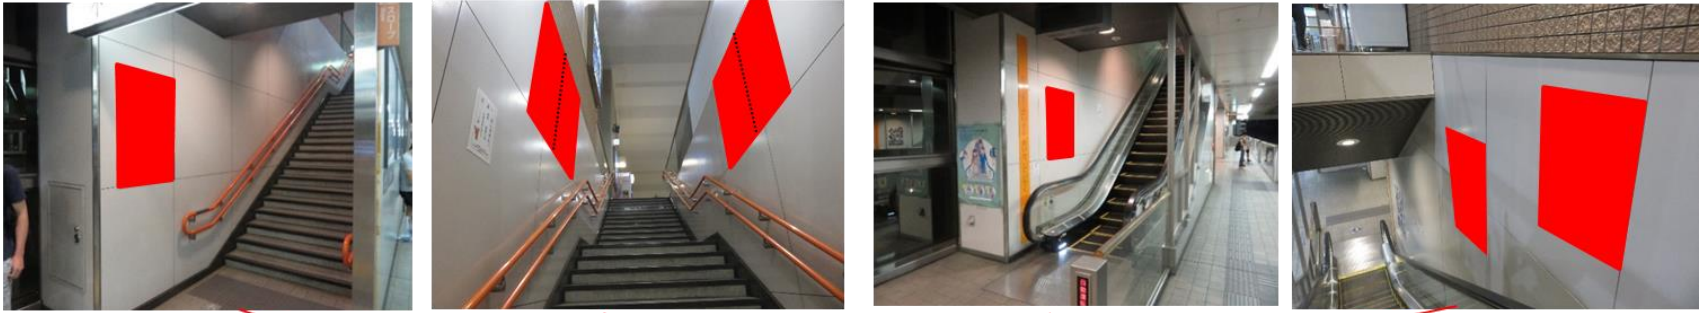

【新商品情報】多摩モノレール 立飛駅／中央大学・明星大学駅 セレクトパネルセットのご案内（駅広告）

中央大学・明星大学駅セレクトパネルセット掲出位置（コンコース階）

※エスカレータ部分の作業は、
終電後になります。

【新商品情報】多摩モノレール 立飛駅／中央大学・明星大学駅 セレクトパネルセットのご案内（駅広告）

中央大学・明星大学駅セレクトパネルセット掲出位置（ホーム階）

※エスカレータ部分の作業は、終電後になります。