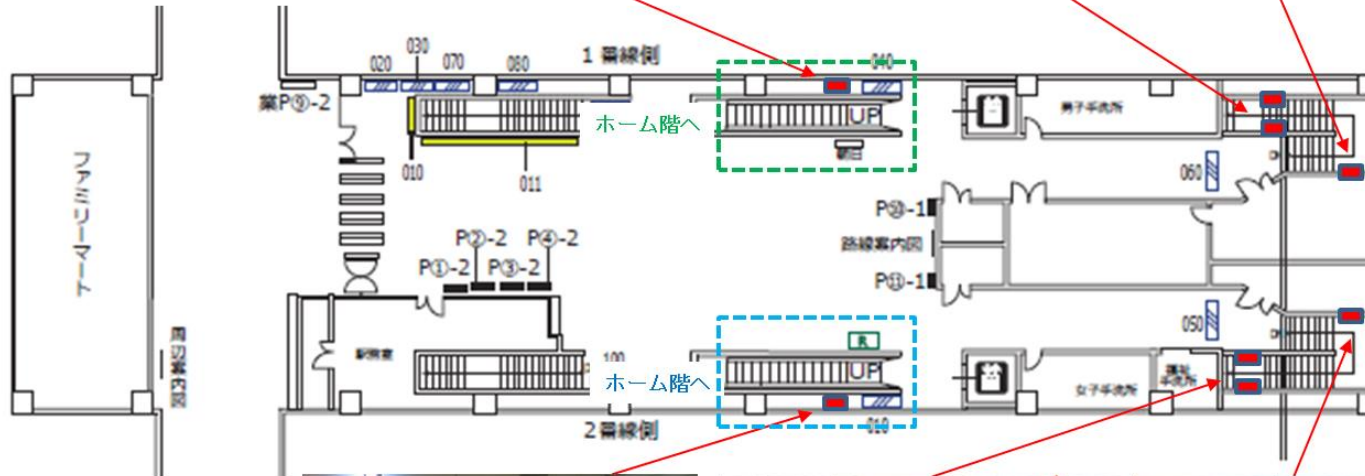

【新商品情報】多摩モノレール 立飛駅／中央大学・明星大学駅 セレクトパネルセットのご案内（駅広告）

中央大学・明星大学駅セレクトパネルセット掲出位置（コンコース階）

※エスカレータ部分の作業は、
終電後になります。