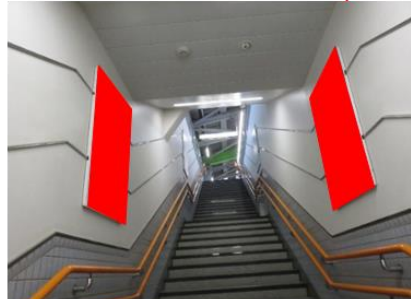

立飛駅セレクトパネルセット掲出位置（コンコース階）

※エスカレータ部分の作業は、終電後になります。

【新商品情報】多摩モノレール 立飛駅／中央大学・明星大学駅 セレクトパネルセットのご案内（駅広告）

立飛駅セレクトパネルセット掲出位置（ホーム階）

※エスカレータ部分の作業は、終電後になります。

【新商品情報】 多摩モノレール 立飛駅／中央大学・明星大学駅 セレクトパネルセットのご案内（駅広告）

中央大学・明星大学駅セレクトパネルセット