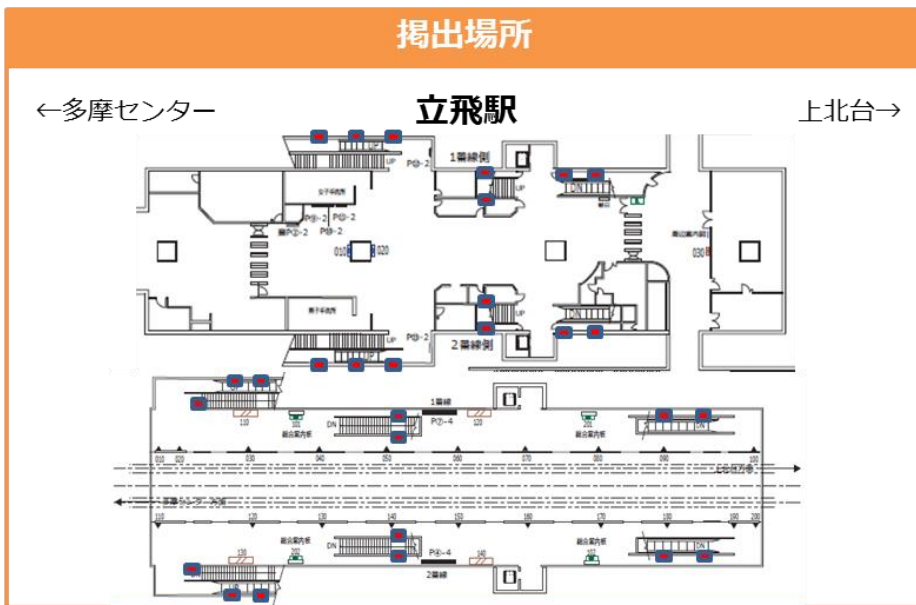

お電話でのお問い合わせ・ご相談は

☎ **03-5305-4802**

お問い合わせはこちら

【新商品情報】 多摩モノレール 立飛駅／中央大学・明星大学駅 セレクトパネルセットのご案内（駅広告）

立飛駅セレクトパネルセット

短期で集中的に立飛駅をジャックできる、
臨時パネルをパッケージ商品化いたしました。

同時期で2クライアント様まで
受付可とします。
(但し、同業種の共存は不可、先着優先)

掲出サイズ

H:1,030mm×W:728mm
(B1サイズ)

掲出期間

1週間

2018年10月1日以降、随時起算

掲出面数

6面以上選択
(階段・エスカレータ部分)

掲出料金

6面	120,000円	12面	240,000円
18面	360,000円	24面	480,000円

短期で集中的に中央大学・明星大学駅をジャックできる、
 臨時パネルをパッケージ商品化いたしました。

同時期で2クライアント様まで
 受付可とします。
 （但し、同業種の共存は不可、先着優先）

掲出サイズ

H:1,030mm×W:728mm
 (B1サイズ)

掲出期間

1週間

2018年10月1日以降、随時起算

掲出面数