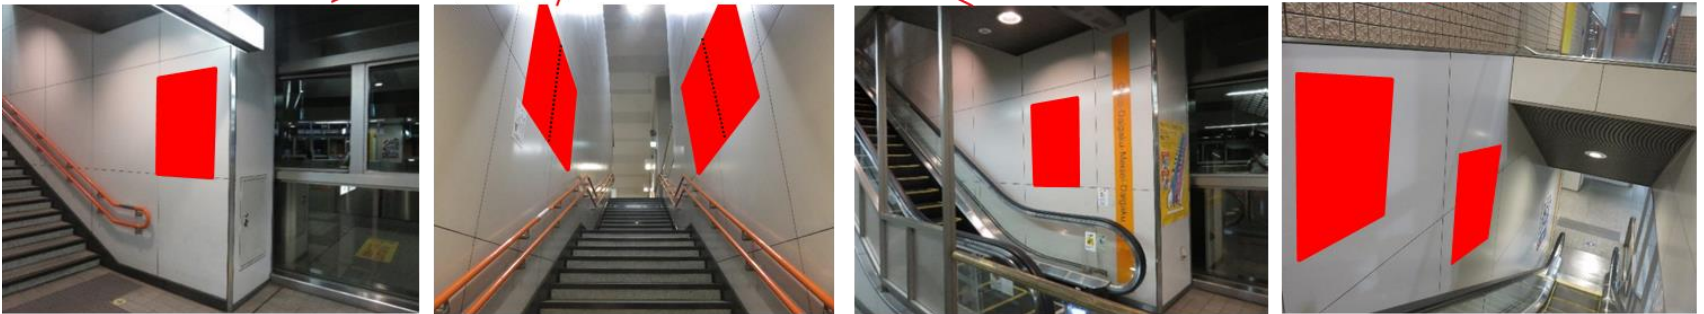

【新商品情報】多摩モノレール 立飛駅／中央大学・明星大学駅 セレクトパネルセットのご案内（駅広告）

中央大学・明星大学駅セレクトパネルセット掲出位置（コンコース階）

※エスカレータ部分の作業は、
終電後になります。

【新商品情報】多摩モノレール 立飛駅／中央大学・明星大学駅 セレクトパネルセットのご案内（駅広告）

中央大学・明星大学駅セレクトパネルセット掲出位置（ホーム階）

※エスカレータ部分の作業は、終電後になります。