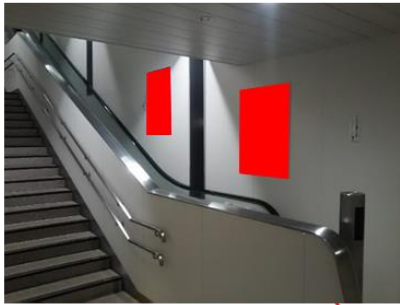

※制作・作業費は別途発生いたします。
※道路占用料は含まれております。
※掲出位置に銀色のレールがあります。こちらを回避して設置して下さい。

※ 申込から掲出までに3週間程度かかります。
※エスカレータ部分は終電後作業になります。

制作・校正費等は別途かかります。

※ 広告料金は税別表示です ※電鉄による広告主様・デザイン内容審査がございます。

【新商品情報】 多摩モノレール 立飛駅／中央大学・明星大学駅 セレクトパネルセットのご案内（駅広告）

立飛駅セレクトパネルセット掲出位置（コンコース階）

※エスカレータ部分の作業は、終電後になります。

【新商品情報】多摩モノレール 立飛駅／中央大学・明星大学駅 セレクトパネルセットのご案内（駅広告）

立飛駅セレクトパネルセット掲出位置（ホーム階）

※エスカレータ部分の作業は、終電後になります。

【新商品情報】 多摩モノレール 立飛駅／中央大学・明星大学駅 セレクトパネルセットのご案内（駅広告）

中央大学・明星大学駅セレクトパネルセット