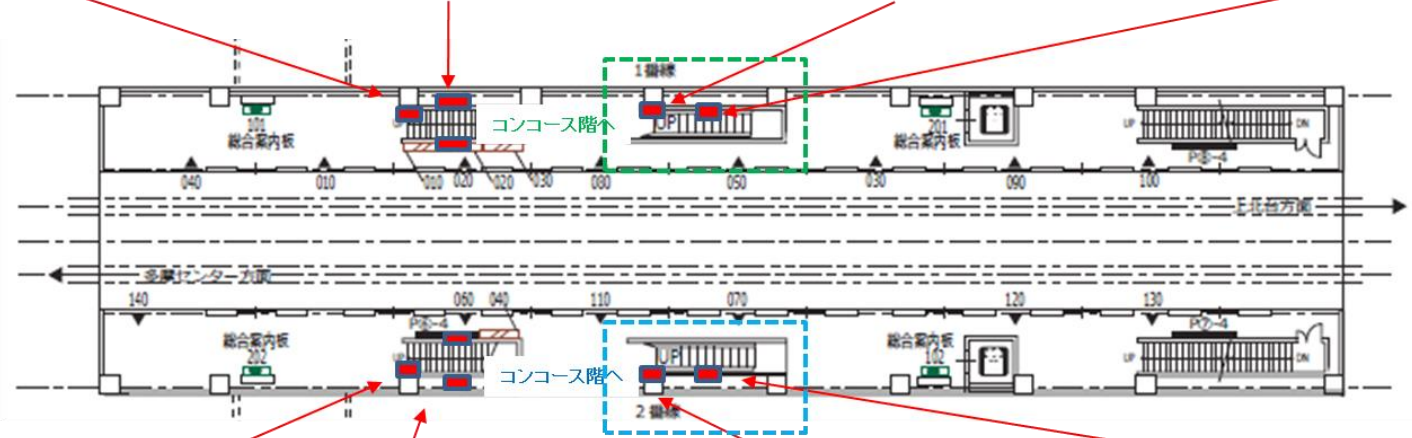

【新商品情報】多摩モノレール 立飛駅／中央大学・明星大学駅 セレクトパネルセットのご案内（駅広告）

中央大学・明星大学駅セレクトパネルセット掲出位置（コンコース階）

※エスカレータ部分の作業は、
終電後になります。

【新商品情報】多摩モノレール 立飛駅／中央大学・明星大学駅 セレクトパネルセットのご案内（駅広告）

中央大学・明星大学駅セレクトパネルセット掲出位置（ホーム階）

※エスカレータ部分の作業は、終電後になります。