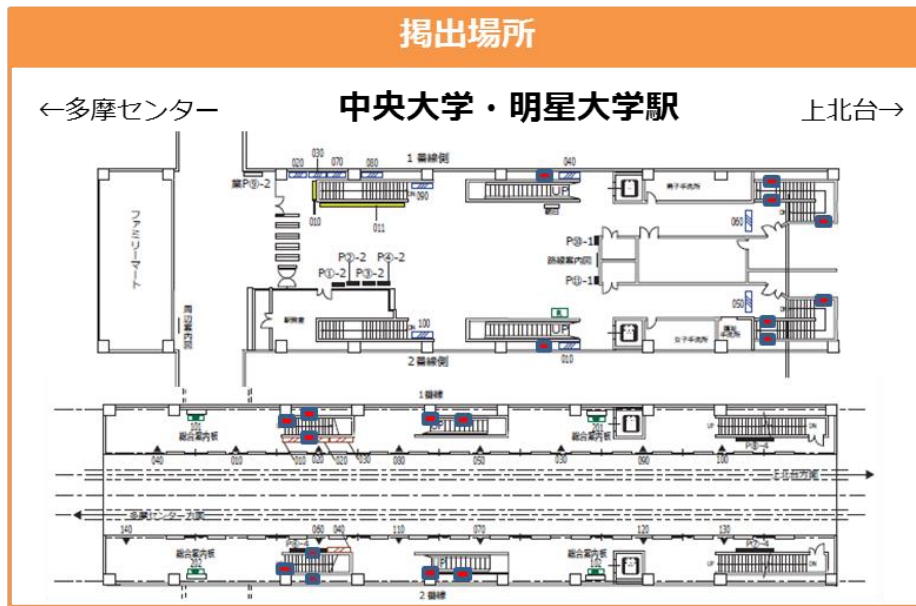

立飛駅セレクトパネルセット掲出位置（コンコース階）

※エスカレータ部分の作業は、終電後になります。

【新商品情報】多摩モノレール 立飛駅／中央大学・明星大学駅 セレクトパネルセットのご案内（駅広告）

立飛駅セレクトパネルセット掲出位置（ホーム階）

※エスカレータ部分の作業は、終電後になります。

【新商品情報】 多摩モノレール 立飛駅／中央大学・明星大学駅 セレクトパネルセットのご案内（駅広告）

中央大学・明星大学駅セレクトパネルセット

短期で集中的に中央大学・明星大学駅をジャックできる、
 臨時パネルをパッケージ商品化いたしました。

同時期で2クライアント様まで
 受付可とします。
 （但し、同業種の共存は不可、先着優先）

掲出サイズ

H:1,030mm×W:728mm
 (B1サイズ)

掲出期間

1週間

2018年10月1日以降、随時起算

掲出面数