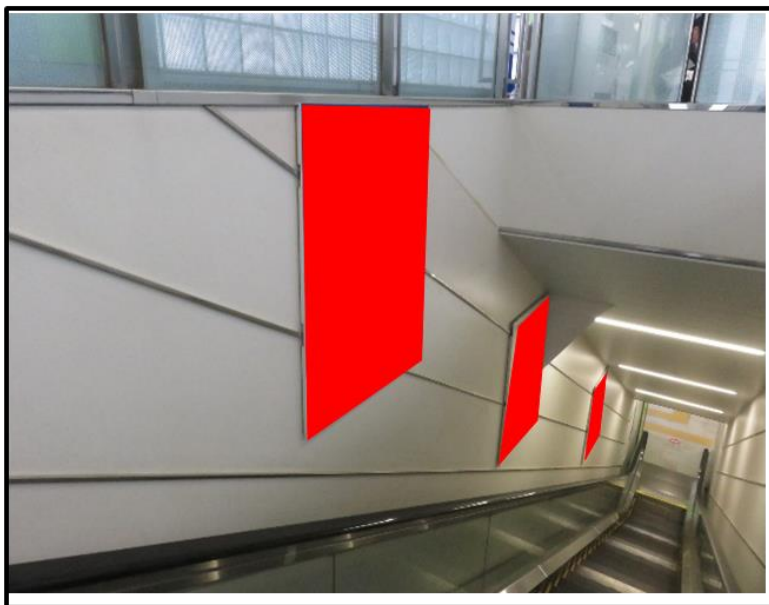

お電話でのお問い合わせ・ご相談は

☎ **03-5305-4802**

お問い合わせはこちら

【新商品情報】 多摩モノレール 立飛駅／中央大学・明星大学駅 セレクトパネルセットのご案内（駅広告）

立飛駅セレクトパネルセット

短期で集中的に立飛駅をジャックできる、
臨時パネルをパッケージ商品化いたしました。

同時期で2クライアント様まで
受付可とします。
(但し、同業種の共存は不可、先着優先)

掲出サイズ