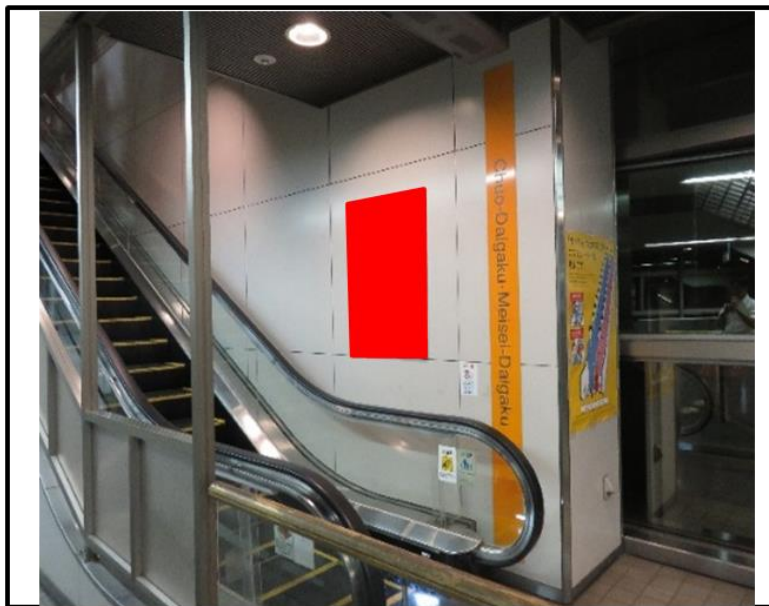

立飛駅セレクトパネルセット掲出位置（コンコース階）

※エスカレータ部分の作業は、終電後になります。

【新商品情報】多摩モノレール 立飛駅／中央大学・明星大学駅 セレクトパネルセットのご案内（駅広告）

立飛駅セレクトパネルセット掲出位置（ホーム階）

※エスカレータ部分の作業は、終電後になります。

【新商品情報】 多摩モノレール 立飛駅／中央大学・明星大学駅 セレクトパネルセットのご案内（駅広告）

中央大学・明星大学駅セレクトパネルセット

短期で集中的に中央大学・明星大学駅をジャックできる、
 臨時パネルをパッケージ商品化いたしました。

同時期で2クライアント様まで
 受付可とします。
 （但し、同業種の共存は不可、先着優先）

掲出サイズ

H:1,030mm×W:728mm
 (B1サイズ)

掲出期間

1週間

2018年10月1日以降、随時起算

掲出面数