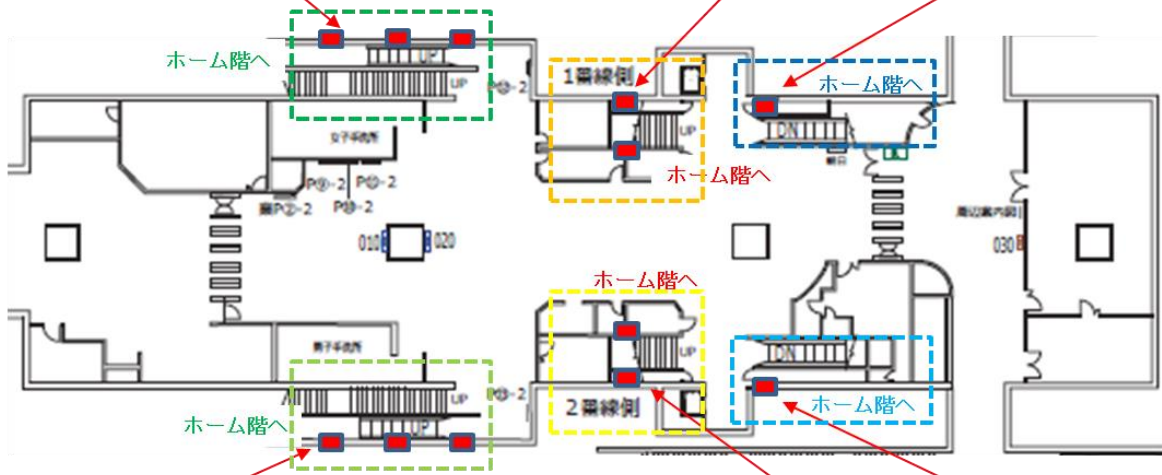

【新商品情報】 多摩モノレール 立飛駅／中央大学・明星大学駅 セレクトパネルセットのご案内（駅広告）

立飛駅セレクトパネルセット掲出位置（コンコース階）

※エスカレータ部分の作業は、終電後になります。