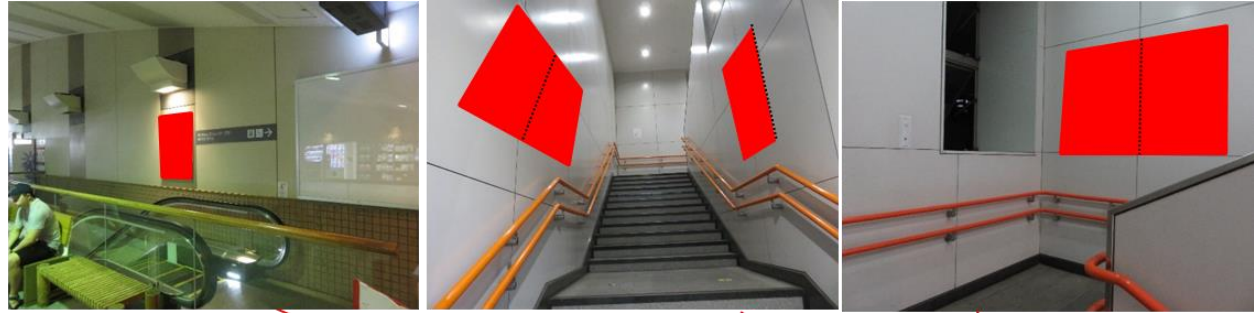

【新商品情報】多摩モノレール 立飛駅／中央大学・明星大学駅 セレクトパネルセットのご案内（駅広告）

中央大学・明星大学駅セレクトパネルセット掲出位置（コンコース階）

※エスカレータ部分の作業は、
終電後になります。

【新商品情報】多摩モノレール 立飛駅／中央大学・明星大学駅 セレクトパネルセットのご案内（駅広告）

中央大学・明星大学駅セレクトパネルセット掲出位置（ホーム階）

※エスカレータ部分の作業は、終電後になります。