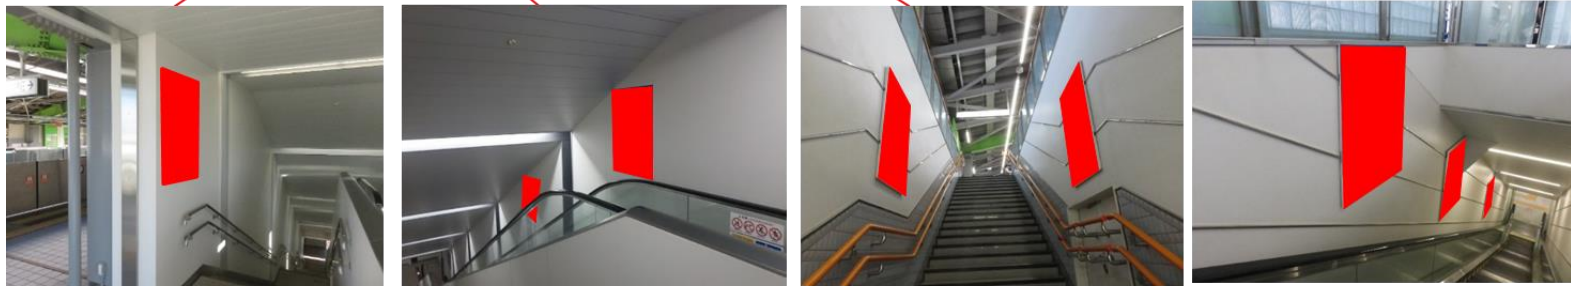

※制作・作業費は別途発生いたします。
※道路占用料は含まれております。
※掲出位置に銀色のレールがあります。こちらを回避して設置して下さい。

※ 申込から掲出までに3週間程度かかります。
※エスカレータ部分は終電後作業になります。

制作・校正費等は別途かかります。

※ 広告料金は税別表示です ※電鉄による広告主様・デザイン内容審査がございます。

【新商品情報】 多摩モノレール 立飛駅／中央大学・明星大学駅 セレクトパネルセットのご案内（駅広告）

立飛駅セレクトパネルセット掲出位置（コンコース階）

※エスカレータ部分の作業は、終電後になります。

【新商品情報】多摩モノレール 立飛駅／中央大学・明星大学駅 セレクトパネルセットのご案内（駅広告）

立飛駅セレクトパネルセット掲出位置（ホーム階）

※エスカレータ部分の作業は、終電後になります。

【新商品情報】 多摩モノレール 立飛駅／中央大学・明星大学駅 セレクトパネルセットのご案内（駅広告）

中央大学・明星大学駅セレクトパネルセット