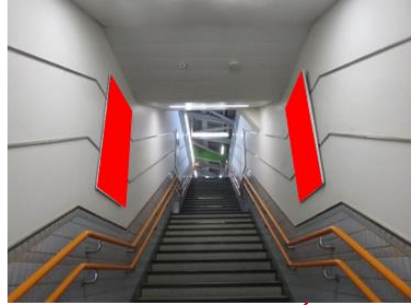

【新商品情報】 多摩モノレール 立飛駅／中央大学・明星大学駅 セレクトパネルセットのご案内（駅広告）

立飛駅セレクトパネルセット掲出位置（コンコース階）

※エスカレータ部分の作業は、終電後になります。