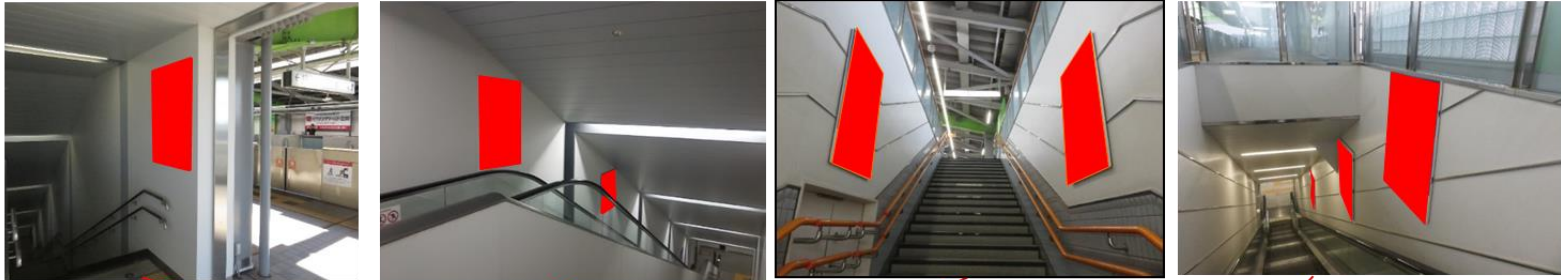

※制作・作業費は別途発生いたします。
※道路占用料は含まれております。
※掲出位置に銀色のレールがあります。こちらを回避して設置して下さい。

※ 申込から掲出までに3週間程度かかります。
※エスカレータ部分は終電後作業になります。

制作・校正費等は別途かかります。

※ 広告料金は税別表示です ※電鉄による広告主様・デザイン内容審査がございます。

【新商品情報】 多摩モノレール 立飛駅／中央大学・明星大学駅 セレクトパネルセットのご案内（駅広告）

立飛駅セレクトパネルセット掲出位置（コンコース階）

※エスカレータ部分の作業は、終電後になります。

【新商品情報】多摩モノレール 立飛駅／中央大学・明星大学駅 セレクトパネルセットのご案内（駅広告）

立飛駅セレクトパネルセット掲出位置（ホーム階）

※エスカレータ部分の作業は、終電後になります。

【新商品情報】 多摩モノレール 立飛駅／中央大学・明星大学駅 セレクトパネルセットのご案内（駅広告）

中央大学・明星大学駅セレクトパネルセット