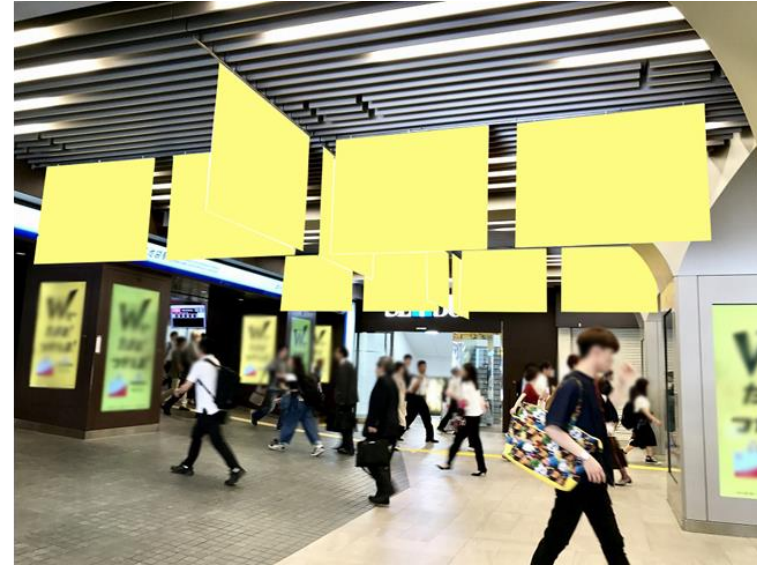

2018年 9月限定 池袋フラッグ特販

商品名	期間	掲出日程	特別価格
池袋フラッグ	7日間	9月中に掲出開始の枠 9月3日 ~ 9月9日 9月10日 ~ 9月16日 9月17日 ~ 9月23日 9月24日 ~ 9月30日	150万円 (約30%OFF) (定価:215万円)
	14日間		250万円 (約40%OFF) (定価:430万円)

※別途製作作業費がかかります

制作・校正・撤去費等は別途がかかります。

※電鉄による広告主様・デザイン内容審査がございます。

※ 広告料金は税別表示です