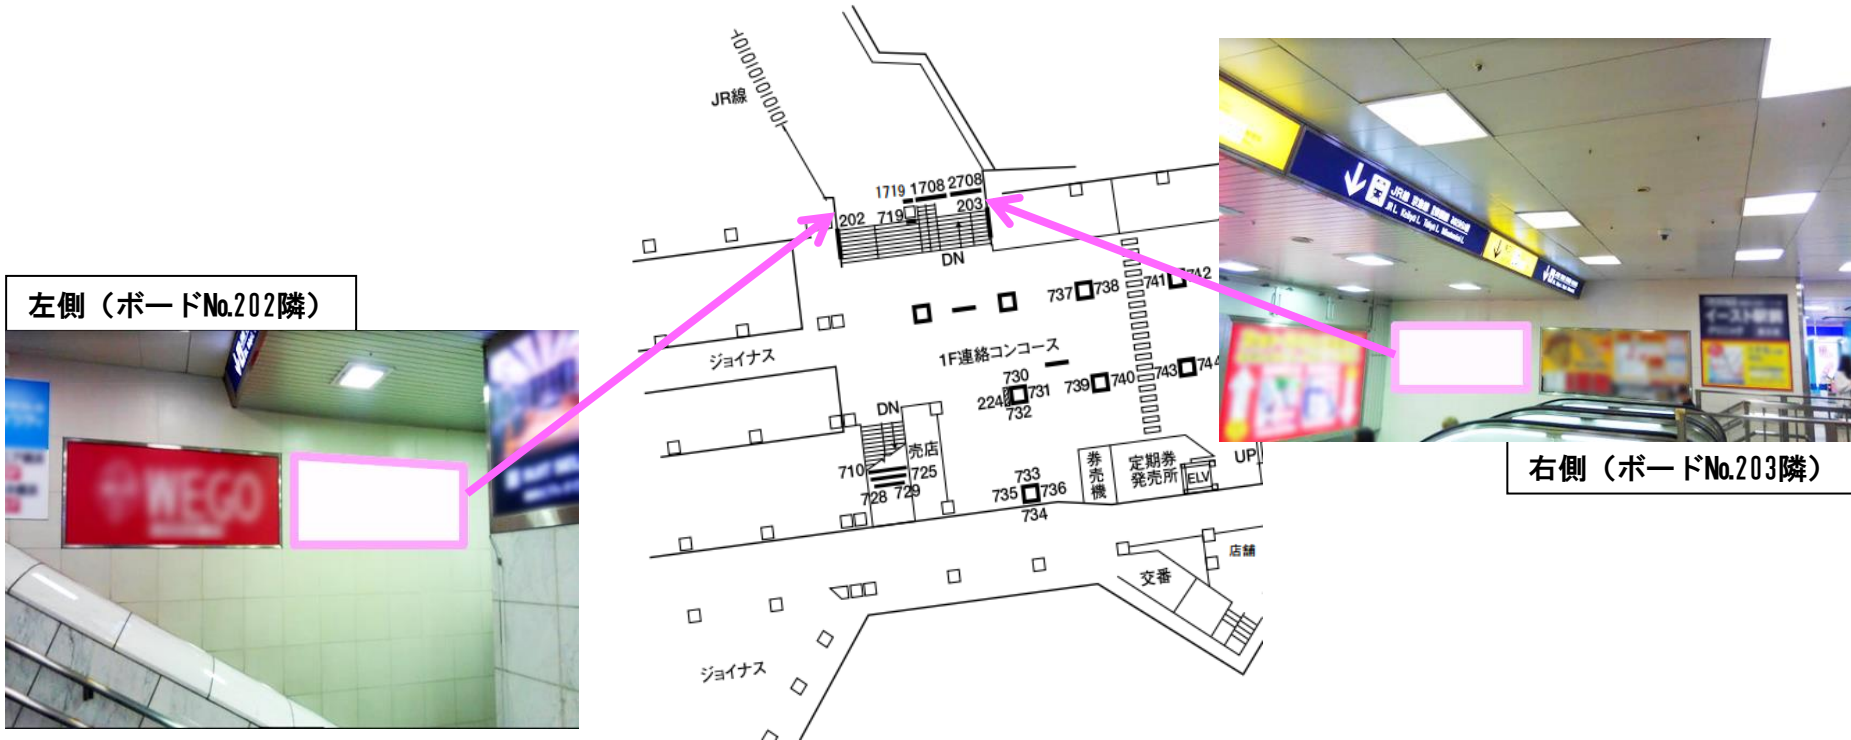

お電話でのお問い合わせ・ご相談は

☎ **03-5305-4802**

お問い合わせはこちら

【お得情報】 相鉄 横浜駅1階 階段壁面特殊広告のご案内 (駅広告)

横浜駅1階 階段壁面特殊広告

位置	サイズ(1面あたり)	面数	掲出料(6ヶ月)	仕様	条件
右側 (ボードNo.203隣)	H1200×W2700	1面	¥1,000,000	パネル貼り フチのゴムレール加工必須	<ol style="list-style-type: none"> 平成30年11月21日から利用開始となります。 1年以上の掲出が条件となります。 事前にクライアント様審査をさせていただきます。 決定優先販売となります。 申請媒体となります。 現掲出中の看板からの移り替えや買取扱いは不可となります。 中止の際は現状復帰作業が別途発生致します。
左側 (ボードNo.202隣)	H1200×W2700	1面	¥1,000,000		