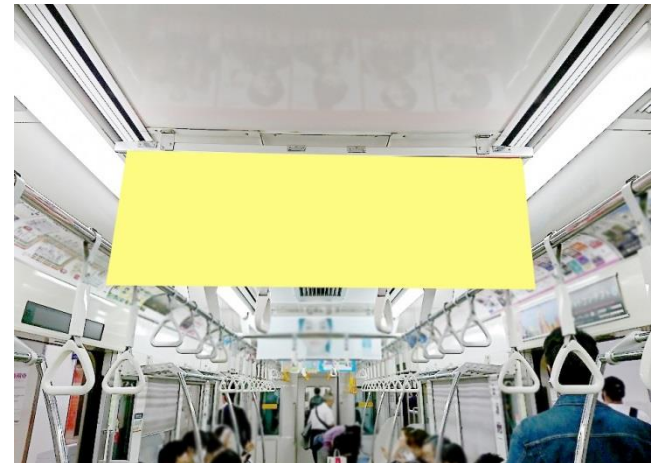

【お得情報】京王 2018年電車メディア 下期施策のご案内（電車広告）

売切れ御免 各月限定2枠 「ワイド1週間中づくり100万円」企画

《実施期間》

2018年10月1日（月）～2019年3月29日（金）の頭出し7日間の限定

《企画概要》

- ☆各月**限定2枠**までになります
- ☆ポスターは2期分（1,940枚）ご用意ください
- ☆途中ポスター差替えは可能です
- ☆決定優先となります

《企画料金》

ワイド1週間 **1,000,000** 円

【通常価格】ワイド1週間中づくり 1,500,000円

1. 《備考》
2. ※空枠がなくなり次第、終了となります。
   - ※期間内、同一クライアント様・同一商品での使用に限ります。
   - ※月曜日～、水曜日～、金曜日いずれの頭出しも可能です。

制作・校正費等は別途かかります。※一部製作内包商品を除く

※ 広告料金は税別表示です

※電鉄による広告主様・デザイン内容審査がございます。