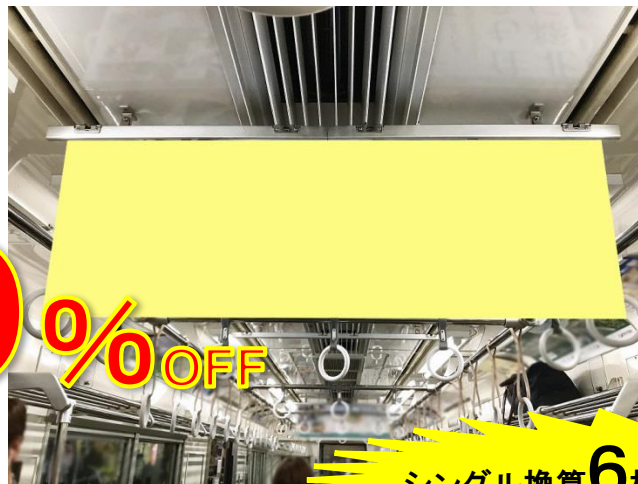

お電話でのお問い合わせ・ご相談は

☎ **03-5305-4802**

お問い合わせはこちら

京成線 中づくり広告 7日間

シングル換算**6**枠 ワイド換算**3**枠

掲出料金

◇シングル 3期(7日間)
※今年度中に限り(通常478,500円を)

239,250円(税別)

◇ワイド 3期(7日間)
※今年度中に限り(通常957,000円を)

478,500円(税別)

対象期間

2019年 **3月18日**～**3月29日**

※年度内の掲出開始分に限りです。

内容

2019年3月18日～3月31日の掲出開始分に限り中づくり7日間の掲出料金を**50%割引**致します。

※掲出枠について
◇**シングル換算6枠ワイド換算3枠**を予定しております。
予定枠数が売り切れ次第販売を終了致します。