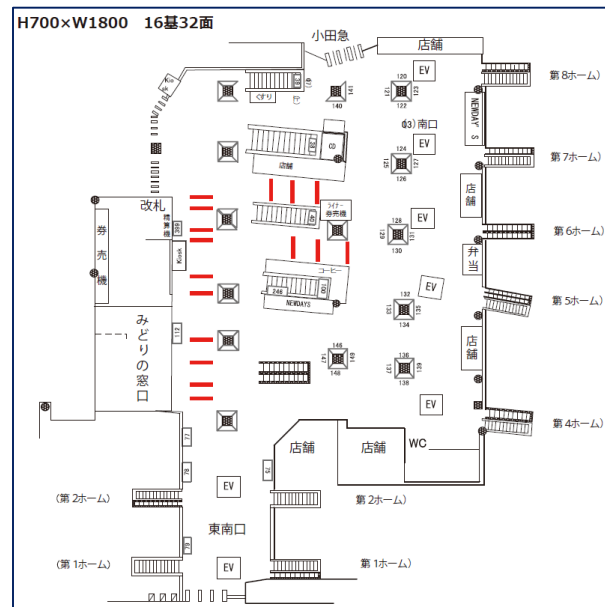

## 駅メディア「新宿南口フラッグ」： 広告メディア概要

新宿駅で最も利用者の多い南口改札内で16基32面のフラッグを掲出可能！ サイズを変更(大型化)してリニューアル致しました！

掲出イメージ(新宿南口フラッグ)

掲出位置(新宿南口フラッグ)

商品	面数	1面あたりのサイズ	掲出開始日	広告料金				備考
				7日間	14日間	21日間	28日間	
新宿南口フラッグ	16基 32面	H70cm×W180cm (リニューアル後サイズ)	月曜開始	200万	300万	400万	500万	こちらの広告商品は 広告料金に製作取付撤去費が 含まれます。