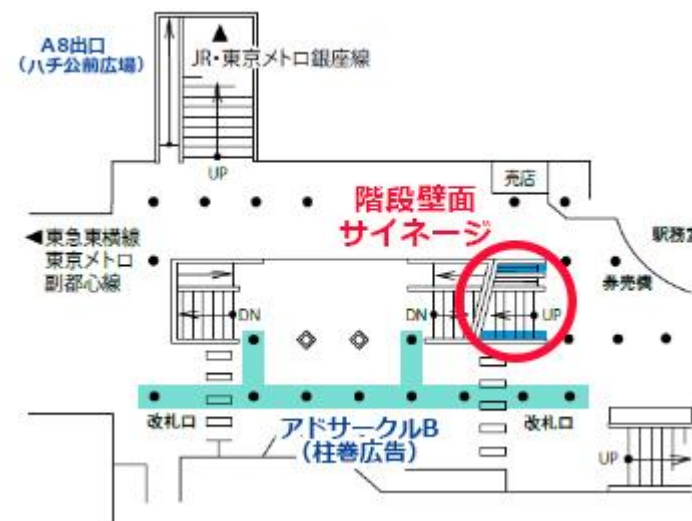

## 【階段・エスカレーターに映像広告】

東急 渋谷駅

階段壁面サイネージのご案内

記事はこちら⇒ <https://www.koutsu-navi.com/news/?p=11553>

## 階段壁面サインエージ 東急 田園都市線 渋谷駅

東急 渋谷駅の**階段・エスカレーター壁面**に**デジタルサインエージ広告**を放映できる商品になります。  
 (該当箇所:田園都市線 渋谷駅B2F)

商品名	駅	期間	数量	規格	広告料金(税別)
渋谷駅 階段壁面サインエージ	東急 渋谷駅	7日間 (月曜日開始)	14面	55インチ × 12台 42インチ × 2台 (画角 9:16)	120万円