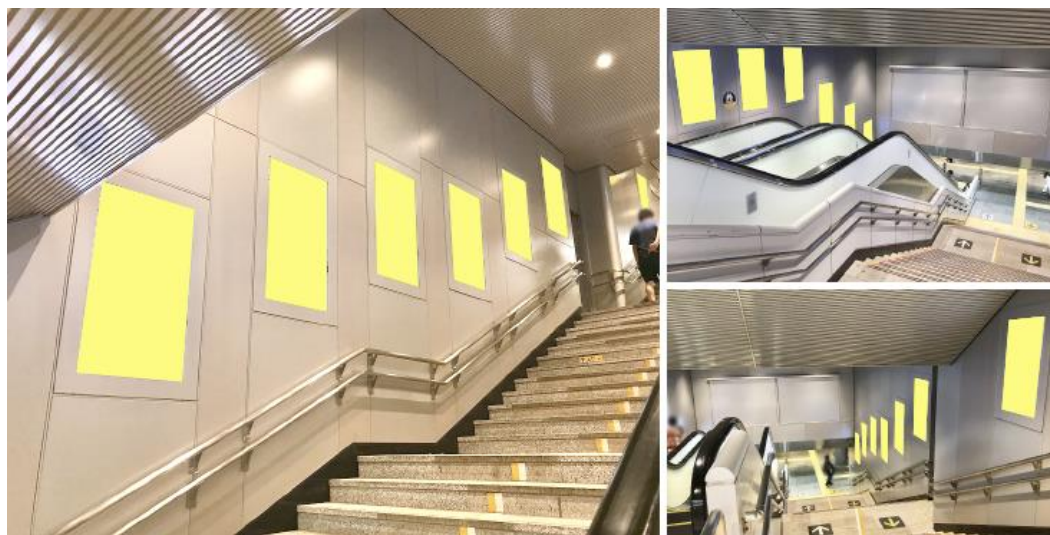

## 【階段・エスカレーターに映像広告】

東急 渋谷駅

階段壁面サイネージのご案内

記事はこちら⇒ <https://www.koutsu-navi.com/news/?p=11553>

## 階段壁面サインエージ 東急 田園都市線 渋谷駅

東急 渋谷駅の**階段・エスカレーター壁面**に**デジタルサインエージ広告**を放映できる商品になります。  
 (該当箇所:田園都市線 渋谷駅B2F)

商品名	駅	期間	数量	規格	広告料金(税別)
渋谷駅 階段壁面サインエージ	東急 渋谷駅	7日間 (月曜日開始)	14面	55インチ × 12台 42インチ × 2台 (画角 9:16)	120万円