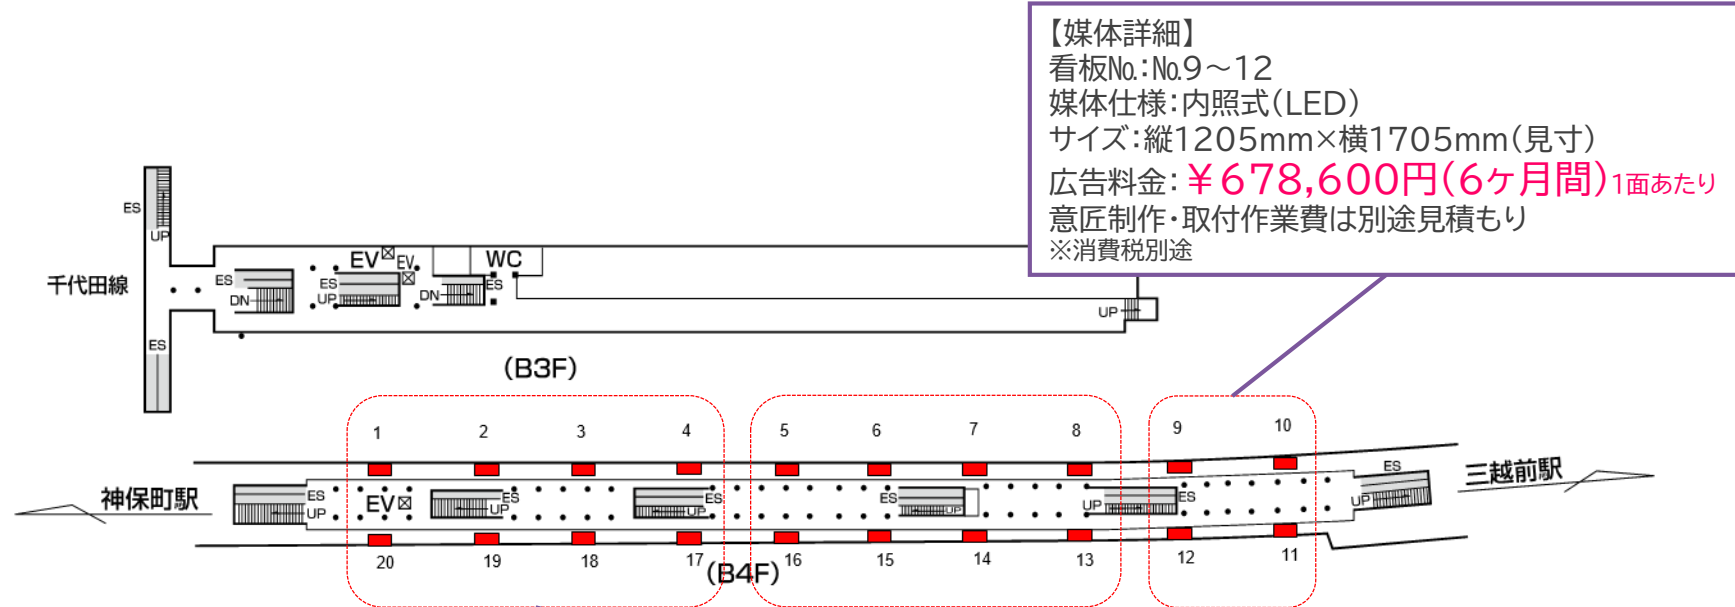

東京メトロ 半蔵門線 大手町駅 新設駅看板のお知らせ 概要・申込スケジュール

半蔵門線 大手町駅は駅改良工事の終了に伴い新設看板が設置されました。
広告主の募集を開始しています。詳細は下記及び次項をご確認ください。

■設置駅看板:No.1~No.20(計20面)

■申込締切: **2019年10月18日(金)12:00まで** ※申込多数の場合は調整となります。10月25日午後、決定・発表となります

■広告掲載開始:2019年12月1日(日)~予定 ※設置工事の進捗状況により、多少前後する場合がございます。

■東京メトロ 半蔵門線 ホーム看板 2019.10.8時点

東京メトロ 半蔵門線 大手町駅 新設駅看板 設置位置・広告料金・サイズ仕様詳細

東京メトロ 半蔵門線 大手町駅 No.18

【媒体詳細】
 看板No.:No.1~4、17~20
 媒体仕様:内照式(LED)
 サイズ:縦1205mm×横1705mm(見寸)
 広告料金: **¥678,600円(6ヶ月間)**1面あたり
 意匠制作・取付作業費は別途見積もり
 ※消費税別途

サイズ: 縦1205mm×横1705mm(見寸)

広告料金: **¥646,200円(6ヶ月間)**1面あたり

意匠制作・取付作業費は別途見積もり

※消費税別途

制作費・デザイン校正是別途かかります

※ 広告料金は税別表示です

※電鉄による広告主様・デザイン内容審査がございます