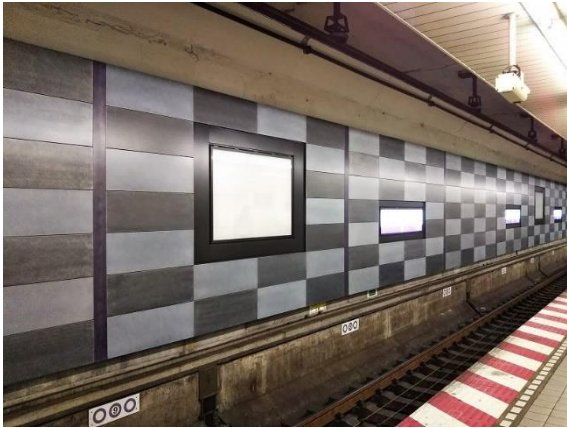

東京メトロ 半蔵門線 大手町駅 新設駅看板のお知らせ 概要・申込スケジュール

半蔵門線 大手町駅は駅改良工事の終了に伴い新設看板が設置されました。
広告主の募集を開始しています。詳細は下記及び次項をご確認ください。

■設置駅看板:No.1~No.20(計20面)

■申込締切: **2019年10月18日(金)12:00まで** ※申込多数の場合は調整となります。10月25日午後、決定・発表となります

■広告掲載開始:2019年12月1日(日)~予定 ※設置工事の進捗状況により、多少前後する場合がございます。

■東京メトロ 半蔵門線 ホーム看板 2019.10.8時点

東京メトロ 半蔵門線 大手町駅 新設駅看板 設置位置・広告料金・サイズ仕様詳細

東京メトロ 半蔵門線 大手町駅 No.18

【媒体詳細】
 看板No.:No.1~4、17~20
 媒体仕様:内照式(LED)
 サイズ:縦1205mm×横1705mm(見寸)
 広告料金: **¥678,600円(6ヶ月間)**1面あたり
 意匠制作・取付作業費は別途見積もり
 ※消費税別途