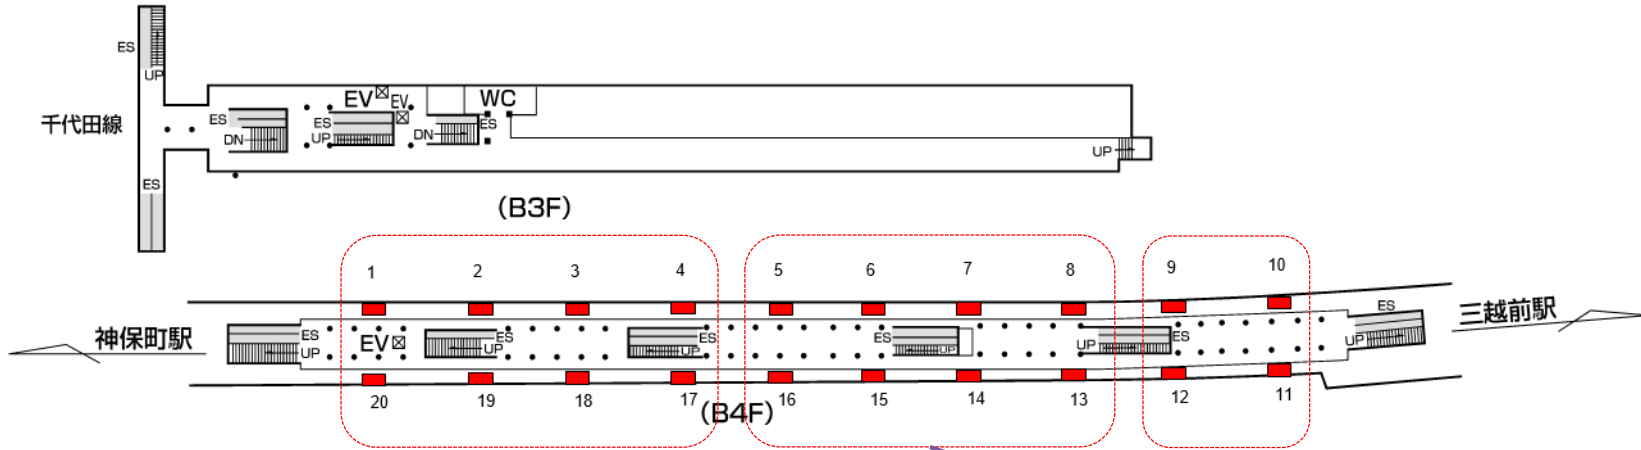

東京メトロ 半蔵門線 大手町駅 新設駅看板 設置位置・広告料金・サイズ仕様詳細

東京メトロ 半蔵門線 大手町駅 No.6