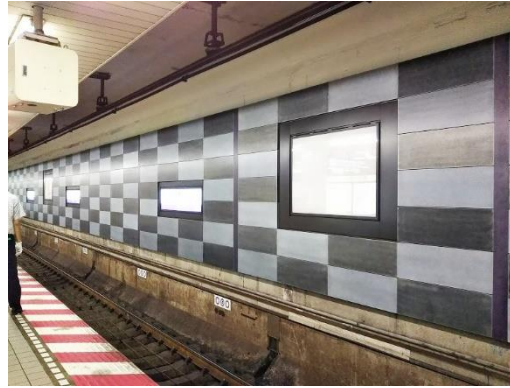

東京メトロ 半蔵門線 大手町駅 No.14

【媒体詳細】

看板No.: No.5~8、13~16

媒体仕様: 内照式(LED)

サイズ: 縦1205mm×横1705mm(見寸)

広告料金: **¥646,200円(6ヶ月間)**1面あたり

意匠制作・取付作業費は別途見積もり

※消費税別途

制作費・デザイン校正是別途かかります

※ 広告料金は税別表示です

※電鉄による広告主様・デザイン内容審査がございます