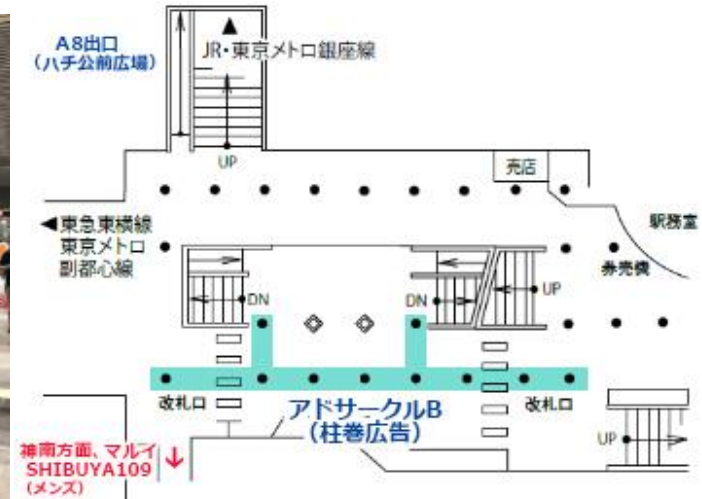

webサイトはこちら ▶

【改札周辺で柱巻広告】 東急 渋谷駅 アドサークルのご案内

記事はこちら⇒ <https://www.koutsu-navi.com/news/?p=11645>

<注意事項>

- ※ 広告料金は税別表示です。
- ※ 電鉄によるクライアント、掲出内容審査がございます。
- ※ お申込後のキャンセルは出来ませんのでご了承ください。
- ※ 料金・枚数・仕様などは変更になる場合がございます。

お電話でのお問い合わせはこちら

 **03-5305-4802**

メールでのお問い合わせはこちら ▶

アドサークルB 東急 田園都市線 渋谷駅

東急 渋谷駅のハチ公改札周辺に柱巻広告を並べて掲載できる商品になります。
 (該当箇所:田園都市線 渋谷駅B2F)

| 商品名 | 駅 | 期間 | 数量 | 規格 | 広告料金(税別) |
|----------------------|-------------------|-----|-----|--------------------------------|----------|
| 渋谷駅 田園都市線 アドサークルB | 東急 渋谷駅 ハチ公口改札内 | 7日間 | 10本 | 2,000×2,235~2,470 (縦×円周 mm) | 120万円 |

※制作・取付費 別途見積り

※ 本商品は、1期(7日間)1クライアント様に限定した商品です。(連続3期まで使用可能)

制作費・デザイン校正は別途かかります

※ 広告料金は税別表示です

※電鉄による広告主様・デザイン内容審査がございます

アドサークルC 東急 田園都市線(宮益坂中央口) 渋谷駅

東急 渋谷駅の**宮益坂中央口改札周辺**に**柱巻広告**を並べて掲載できる商品になります。

(該当箇所:東横線 渋谷駅B2F) ※ 本商品は田園都市線表記となっていますが、掲載エリアは「東急 東横線 宮益坂中央口改札」になります