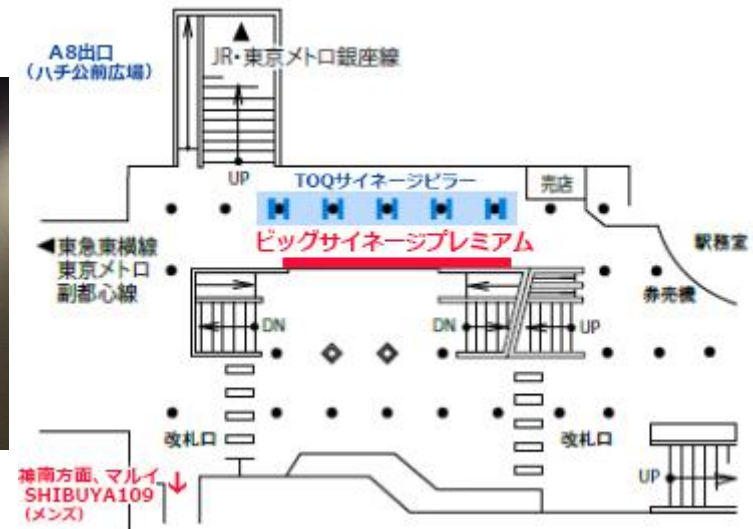

## 田園都市線渋谷駅ビッグサイネージプレミアム 東急 田園都市線 渋谷駅

東急 渋谷駅の改札外通路(ハチ公改札口付近)の壁面に大型デジタルサイネージ広告を放映できる商品になります。  
(該当箇所:田園都市線 渋谷駅B2F)

商品名	駅	期間	数量	規格	広告料金(税別)
田園都市線渋谷駅 ビッグサイネージプレミアム	東急 渋谷駅	7日間 (月曜日開始)	1面	H2,052mm × W24,928mm	400万円