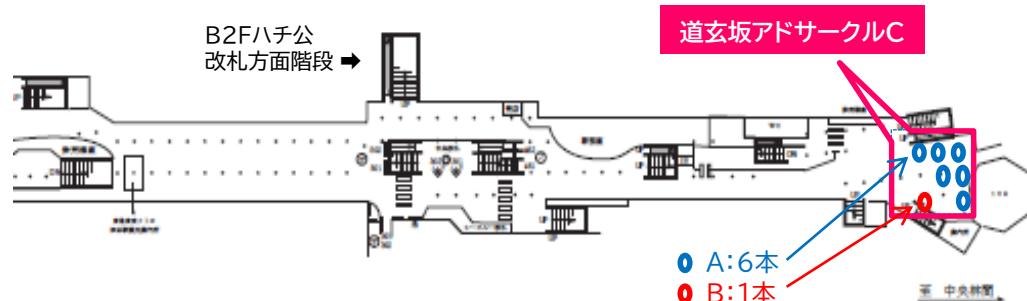

【設置場所】東急 田園都市線 渋谷駅B1F

商品名	駅	期間	数量	規格	広告料金(税別)
道玄坂エリア ゾーンジャックBプラン (道玄坂ハッピーボードA/B +道玄坂アドサークルB)	東急 渋谷駅	7日間 (月曜日開始)	柱巻:2本	H2,245mm × W2,515mm H2,190mm × W3,360mm	280万円 (通常価格 324万円) 通常価格より約12%OFF
			壁面広告:30枚(60枚)	B0(又はB1)	

※制作取付費 別途見積り

※ お申込の際は事前にスペース状況をご確認ください
 ※ 詳細に関しましては、お問い合わせください

制作費・デザイン校正は別途かかります

※ 広告料金は税別表示です ※電鉄による広告主様・デザイン内容審査がございます

道玄坂アドサークルC 東急 田園都市線 渋谷駅(B2F)

道玄坂改札階(B2F)の「SHIBUYA109」前空間を柱巻広告でジャックできる商品になります。

【設置場所】東急 田園都市線 渋谷駅B2F・109入り口コンコース

商品名	駅	期間	数量	規格	広告料金(税別)
道玄坂アドサークルC (B2F)	東急 渋谷駅	7日間 (月曜日開始)	7本	A(6本): H2,000mm × W2,296mm B(1本): H2,000mm × W1,148mm	60万円

※制作取付費 別途見積り

- ※ お申込の際は事前にスペース状況をご確認ください
- ※ デザインが3種類以上の場合、1種類増毎に追加料金(別途見積り)が発生いたします
- ※ 詳細に関しましては、お問い合わせください