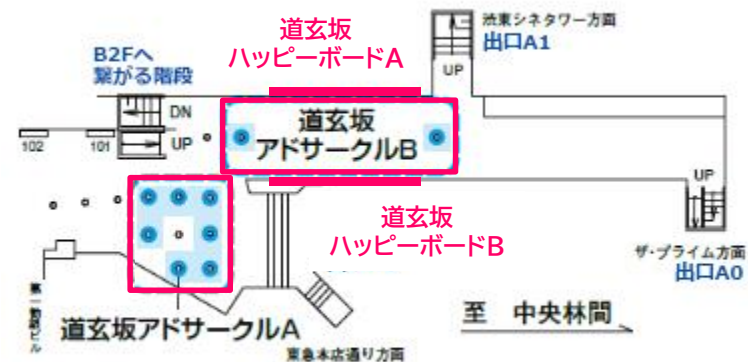

渋谷駅 地下1階の「SHIBUYA109」前空間を柱巻広告でジャックできる商品になります。

※本商品は、『道玄坂エリア ゾーンジャックプラン』のオプションになります

【設置場所】東急 田園都市線 渋谷駅B1F

商品名	駅	期間	数量	規格	広告料金(税別)
道玄坂アドサークルB (B1F)	東急 渋谷駅	7日間 (月曜日開始)	2本	H2,245mm × W2,515mm H2,190mm × W3,360mm	24万円

※本商品は、『道玄坂エリア ゾーンジャックプラン(道玄坂ハッピーボードA/B含んだセット商品)』をお申込みいただいた
 広告主様限定のオプション販売になります。

※制作取付費 別途見積り

※ お申込の際は事前にスペース状況をご確認ください
 ※ 詳細に関しましては、お問い合わせください

制作費・デザイン校正は別途かかります

※ 広告料金は税別表示です ※電鉄による広告主様・デザイン内容審査がございます

道玄坂エリア ゾーンジャックAプラン 東急 田園都市線 渋谷駅(B1F)

渋谷駅 地下1階の「SHIBUYA109」前空間、「渋谷シネタワー方面出口」「ザ・プライム方面出口」に繋がる通路をジャックできる商品になります。

※本商品をお申込みいただくと、『道玄坂アドサークルB』をご利用いただけます。

【設置場所】東急 田園都市線 渋谷駅B1F

商品名	駅	期間	数量	規格	広告料金(税別)
道玄坂エリア ゾーンジャックAプラン (道玄坂ハッピーボードA/B +道玄坂アドサークルA/B)	東急 渋谷駅	7日間 (月曜日開始)	柱巻:2本/7本	H2,245mm × W2,515mm H2,190mm × W3,360mm H2,295mm × W1,925mm	320万円 (通常価格 384万円) 通常価格より約15%OFF
			壁面広告:30枚(60枚)	B0(又はB1)	

【設置場所】東急 田園都市線 渋谷駅B1F

商品名	駅	期間	数量	規格	広告料金(税別)
道玄坂エリア ゾーンジャックBプラン (道玄坂ハッピーボードA/B +道玄坂アドサークルB)	東急 渋谷駅	7日間 (月曜日開始)	柱巻:2本	H2,245mm × W2,515mm H2,190mm × W3,360mm	280万円 (通常価格 324万円) 通常価格より約12%OFF
			壁面広告:30枚(60枚)	B0(又はB1)	