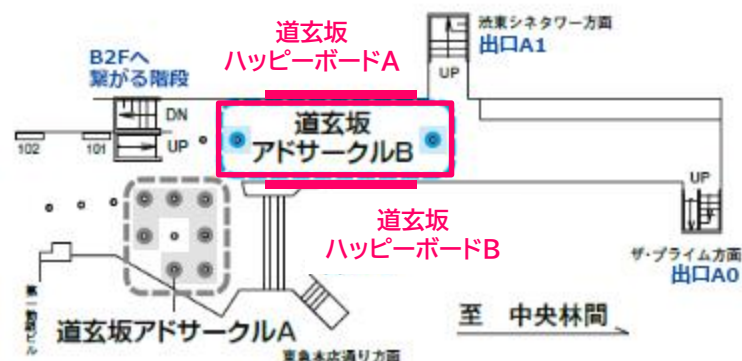

渋谷駅 地下1階の「SHIBUYA109」前空間、「渋谷シネタワー方面出口」「ザ・プライム方面出口」に繋がる通路をジャックできる商品になります。

※本商品をお申込みいただくと、『道玄坂アドサークルB』をご利用いただけます。

【設置場所】東急 田園都市線 渋谷駅B1F

商品名	駅	期間	数量	規格	広告料金(税別)
道玄坂エリア ゾーンジャックAプラン (道玄坂ハッピーボードA/B +道玄坂アドサークルA/B)	東急 渋谷駅	7日間 (月曜日開始)	柱巻:2本/7本	H2,245mm × W2,515mm H2,190mm × W3,360mm H2,295mm × W1,925mm	320万円 (通常価格 384万円) 通常価格より約15%OFF
			壁面広告:30枚(60枚)	B0(又はB1)	

※制作取付費 別途見積り

※ お申込の際は事前にスペース状況をご確認ください
 ※ 詳細に関しましては、お問い合わせください

制作費・デザイン校正は別途かかります

※ 広告料金は税別表示です

※電鉄による広告主様・デザイン内容審査がございます

道玄坂エリア ゾーンジャックBプラン 東急 田園都市線 渋谷駅(B1F)

渋谷駅 地下1階の「**渋谷シネタワー方面出口**」「**ザ・プライム方面出口**」に繋がる通路を**ジャック**できる商品になります。
 ※本商品をお申込みいただくと、『道玄坂アドサークルB』をご利用いただけます。

【設置場所】東急 田園都市線 渋谷駅B1F

商品名	駅	期間	数量	規格	広告料金(税別)
道玄坂エリア ゾーンジャックBプラン (道玄坂ハッピーボードA/B +道玄坂アドサークルB)	東急 渋谷駅	7日間 (月曜日開始)	柱巻:2本	H2,245mm × W2,515mm H2,190mm × W3,360mm	280万円 (通常価格 324万円) 通常価格より約12%OFF
			壁面広告:30枚(60枚)	B0(又はB1)	