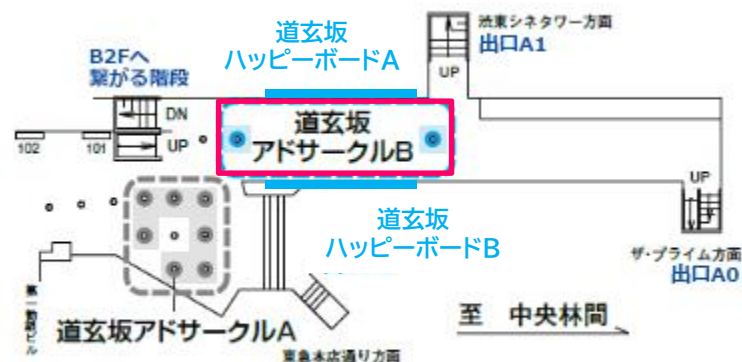

お電話でのお問い合わせはコチラ

 **03-5305-4802**

メールでのお問い合わせはコチラ ▶

道玄坂アドサークルA 東急 田園都市線 渋谷駅(B1F)

渋谷駅 地下1階の「SHIBUYA109」前空間を柱巻広告でジャックできる商品になります。

【設置場所】東急 田園都市線 渋谷駅B1F

商品名	駅	期間	数量	規格	広告料金(税別)
道玄坂アドサークルA (B1F)	東急 渋谷駅	7日間 (月曜日開始)	7本	H2,295mm × W1,925mm	60万円

※制作取付費 別途見積り

- ※ お申込の際は事前にスペース状況をご確認ください
- ※ デザインが3種類以上の場合、1種類増毎に追加料金(別途見積り)が発生いたします
- ※ 詳細に関しましては、お問い合わせください

制作費・デザイン校正是別途かかります

※ 広告料金は税別表示です ※電鉄による広告主様・デザイン内容審査がございます

道玄坂アドサークルB 東急 田園都市線 渋谷駅(B1F)

★オプション販売

渋谷駅 地下1階の「SHIBUYA109」前空間を柱巻広告でジャックできる商品になります。

※本商品は、『道玄坂エリア ゾーンジャックプラン』のオプションになります

【設置場所】東急 田園都市線 渋谷駅B1F

商品名	駅	期間	数量	規格	広告料金(税別)
道玄坂アドサークルB (B1F)	東急 渋谷駅	7日間 (月曜日開始)	2本	H2,245mm × W2,515mm H2,190mm × W3,360mm	24万円

※本商品は、『道玄坂エリア ゾーンジャックプラン(道玄坂ハッピーボードA/B含んだセット商品)』をお申込みいただいた
 広告主様限定のオプション販売になります。

※制作取付費 別途見積り

※ お申込の際は事前にスペース状況をご確認ください
 ※ 詳細に関しましては、お問い合わせください

制作費・デザイン校正は別途かかります

※ 広告料金は税別表示です ※電鉄による広告主様・デザイン内容審査がございます

道玄坂エリア ゾーンジャックAプラン 東急 田園都市線 渋谷駅(B1F)