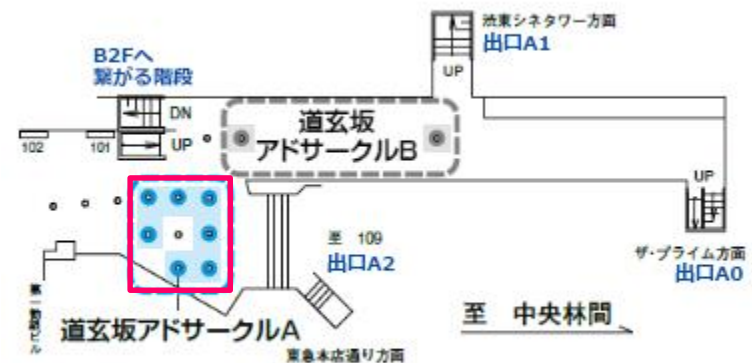

お電話でのお問い合わせはコチラ

 **03-5305-4802**

メールでのお問い合わせはコチラ ▶

道玄坂アドサークルA 東急 田園都市線 渋谷駅(B1F)

渋谷駅 地下1階の「SHIBUYA109」前空間を柱巻広告でジャックできる商品になります。

【設置場所】東急 田園都市線 渋谷駅B1F

商品名	駅	期間	数量	規格	広告料金(税別)
道玄坂アドサークルA (B1F)	東急 渋谷駅	7日間 (月曜日開始)	7本	H2,295mm × W1,925mm	60万円

渋谷駅 地下1階の「SHIBUYA109」前空間を柱巻広告でジャックできる商品になります。

※本商品は、『道玄坂エリア ゾーンジャックプラン』のオプションになります

【設置場所】東急 田園都市線 渋谷駅B1F

商品名	駅	期間	数量	規格	広告料金(税別)
道玄坂アドサークルB (B1F)	東急 渋谷駅	7日間 (月曜日開始)	2本	H2,245mm × W2,515mm H2,190mm × W3,360mm	24万円