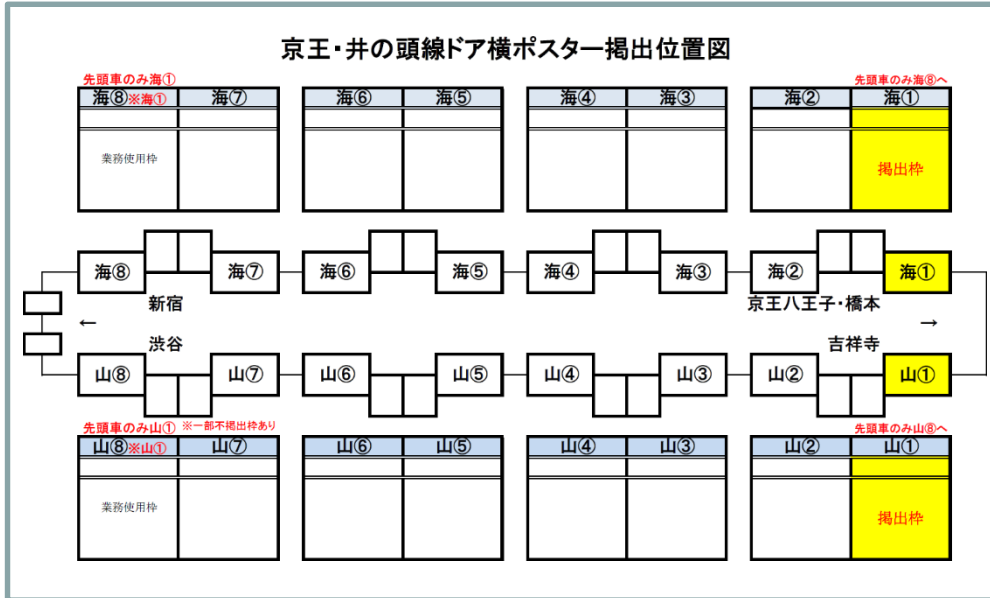

## 京王線 ドア横ポスター広告

# 京王線 ドア横ポスター 京王線(5000系・9000系戸袋) + 井の頭線(1000系戸袋)

京王線・井の頭線の両線に広告掲載を行える商品が、**2020年1月16日～2月15日**の1ヶ月限定で**お得に掲載！**  
**2枠限定**なので早い者勝ちです！！

掲載イメージ写真

掲載路線	掲載枚数 (予備含む)	掲載期間	サイズ	広告料金	制作料金	作業料金	備考
京王線 (5000系・9000系戸袋) + 井の頭線 (1000系戸袋)	2枠 1,050枚 (1車2枚)	1ヶ月 (2020年1月16日 ～2月15日)	B3	140万円 (通常価格:175万円)	5.8万円	15万円	【掲載枠】 海①か山①、もしくはその両方に掲載
	70万円 (通常価格:90万円)			【掲載開始日】 毎月16日より順次作業 (作業は3日間ほど) ※16日以外の掲載作業は別途追加作業料			