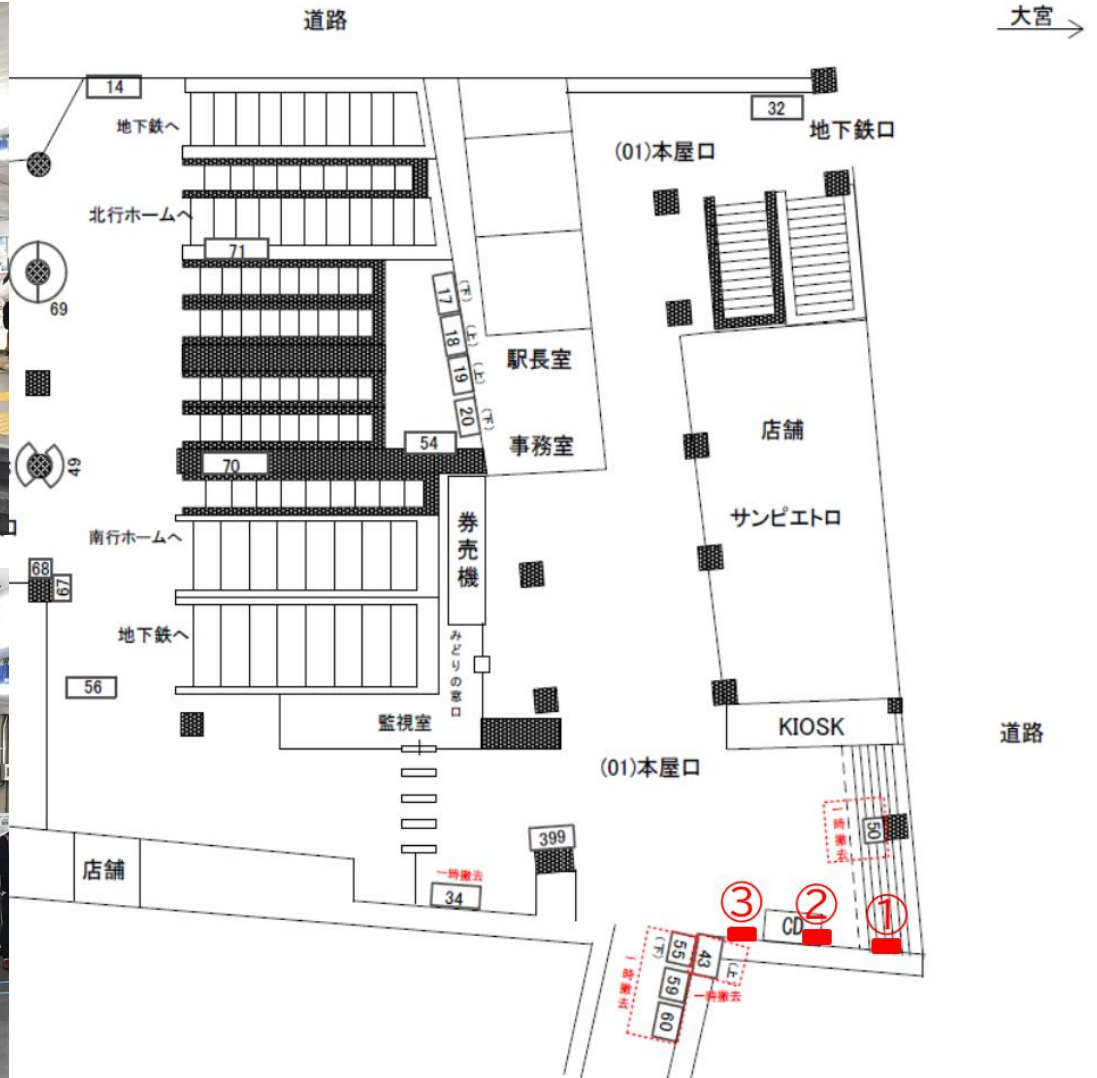

JR 西日暮里駅 新設駅看板のご案内 位置図・サイズ・料金詳細

※駅看板の設置予定場所に当て込んだイメージです