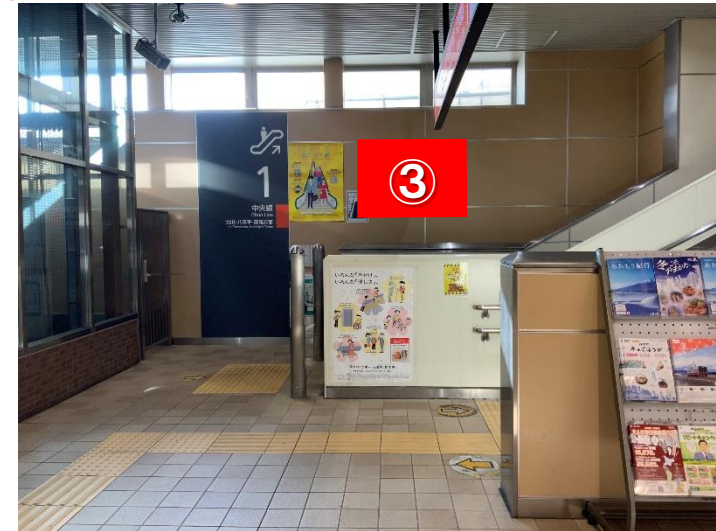

JR 国立駅 新設駅看板のご案内 位置図・サイズ・料金詳細

※駅看板の設置予定場所に当て込んだイメージです