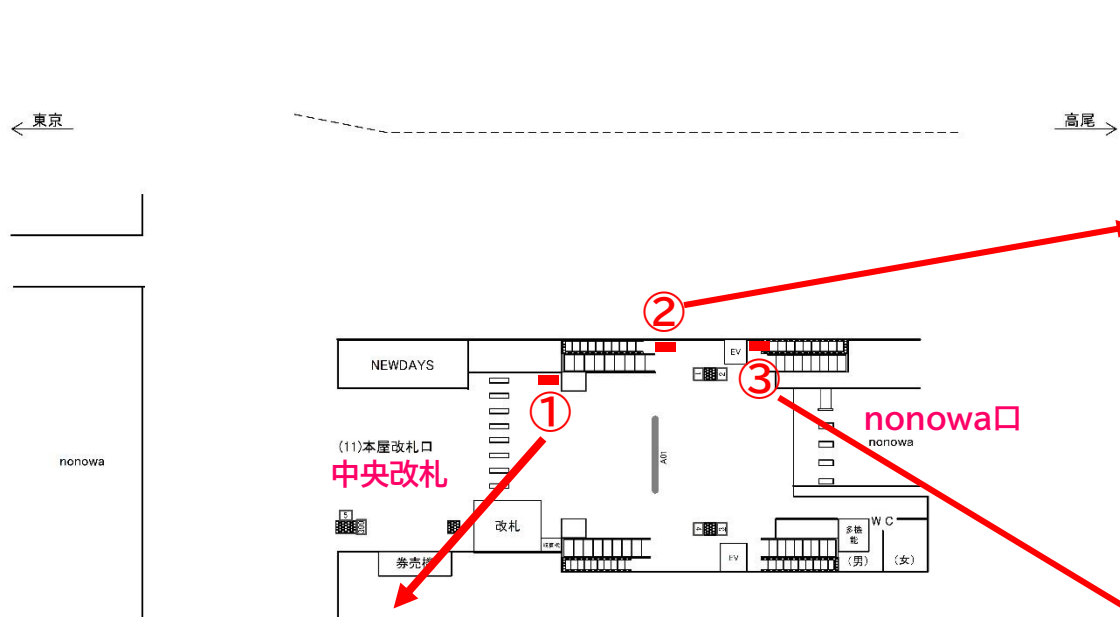

JR 国立駅 新設駅看板のご案内 位置図・サイズ・料金詳細

※駅看板の設置予定場所に当て込んだイメージです